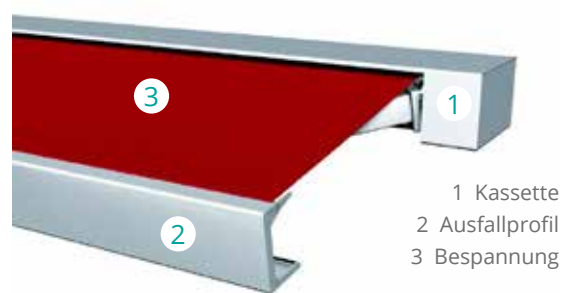

KASSETTEN-MARKISE TERREA K50

Klein und geradlinig
Der SonnenLight Manager

Genießen Sie auch auf kleinsten Terrassen oder Balkonen optimalen Sonnenschutz. Diese Kassetten-Markise ist besonders für kleine Flächen perfekt geeignet und spart dabei nicht an Flexibilität und Design.

MERKMALE

max. Breite	5.000 mm
max. Ausfall	3.000 mm
max. Neigungswinkel	35°
Kassette	200x130 mm
Gelenkarm	Kraftübertragung durch Flexband
Antrieb	Motor, optional: WMS Funkmotor, Solar-Antrieb, Kurbel
Farbe	Pulverbeschichtet in RAL 9016, RAL 9006, W4916, optional gem. WAREMA Farbwelt
Bespannung	Acryl Standard/Lumera, optional Acryl All Weather, Acryl Perfora, Soltis 92, Twilight Pearl
Montage	Wand- und Deckenmontage, Dachsparrenmontage

1 Kassette
2 Ausfallprofil
3 Bespannung

IHRE VORTEILE

- Montage in geschützter und ungeschützter Lage dank geschlossener Kassette möglich
- Flache, kompakte Bauweise mit kleinen Abmessungen
- Exklusives Produktdesign in kubischer Form
- Geringer Montageabstand zu Wand und Decke

Vielseitig, funktional, begeisternd: Diese kompakte Kassetten-Markise bietet alles, was einen zuverlässigen Sonnenschutz ausmacht. Die ovale Kassette fügt sich stilvoll in jede Fassade ein und schützt Tuch sowie Gelenkarme vor Wind und Wetter.