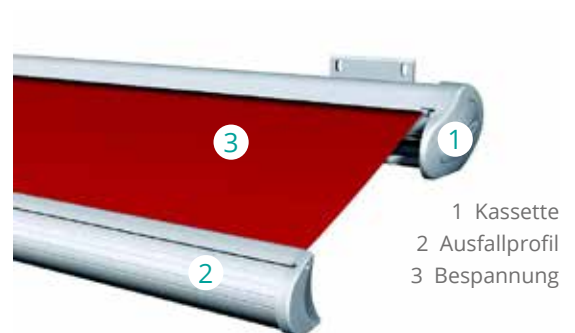

1 Kassette
2 Ausfallprofil
3 Bespannung

IHRE VORTEILE

- Montage in geschützter und ungeschützter Lage dank geschlossener Kassette möglich
- Flache, kompakte Bauweise mit kleinen Abmessungen
- Exklusives Produktdesign in kubischer Form
- Geringer Montageabstand zu Wand und Decke

BRILLANTE EXTRAS

- Integrierte LED-Stripes
- LED-Stripe Lichtschiene
- Heizstrahler
- WMS Windsensor
- Tuchbeschriftung (Siebdruck)

KASSETTEN-MARKISE TERREA K60

Klassisches Design
Der SonnenLicht Manager

Vielseitig, funktional, begeisternd: Diese kompakte Kassetten-Markise bietet alles, was einen zuverlässigen Sonnenschutz ausmacht. Die ovale Kassette fügt sich stilvoll in jede Fassade ein und schützt Tuch sowie Gelenkarme vor Wind und Wetter.

- 1 Kassette
- 2 Ausfallprofil
- 3 Bespannung

IHRE VORTEILE

- Montage in geschützter und ungeschützter Lage dank geschlossener Kassette möglich
- Zuverlässiger Schattenspender für große Flächen
- Angenehmer Sichtschutz in Kombination mit Seiten-Markise oder Volant-Rollo
- WMS Komfort-Steuerung für höchsten Komfort